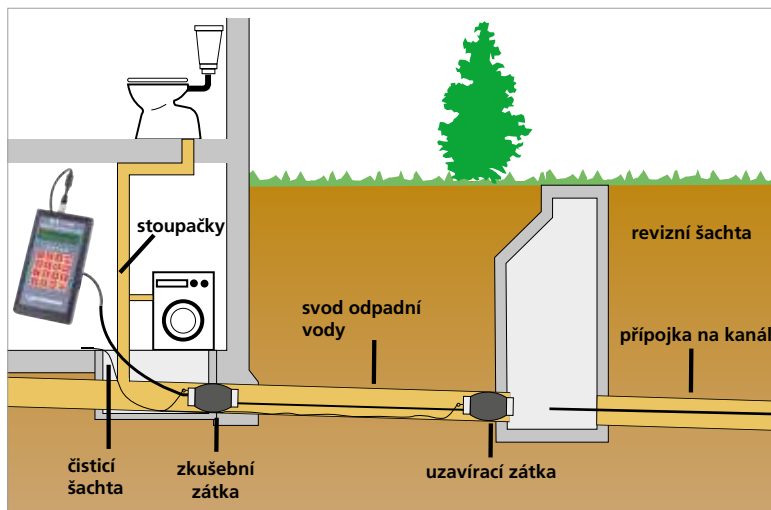

VYUŽITÍ

Zkušební zátky a příslušenství pro zkoušky těsnosti vodních potrubí pomocí zkušební média vzduchu dle **DIN EN 1610 a DIN 1986, oddíl 30**. Vhodné pro jmenovitý průměr od 65 – 250 mm

PŘEDNOSTI

- Praktická sada: zkušební a uzavírací zátky pro běžné průměry potrubí (v sadě průměr 75 – 150 mm, další zátky v příslušenství)
- Snadné umísťování zátek i na těžko přístupných místech díky různě dlouhým posuvným a plnicím tyčím se skvělou průchodností oblouky
- Základní tělo u hliníku usnadňuje posuv zkušební zátky potrubím
- Robustní zátky z přírodního kaučuku jsou odolné vůči teplotám, opotřebení a vodě. Pokud by se zátky poškodila, lze je jednoduše opravit

TECHNICKÁ DATA

Maximální provozní tlak: 1,5 bar

Délka posuvných tyčí: 10 m

DIN 1610

300 tisíc odpadních portubí čeká v ČR na kontrolu!

Nejnovější pole působnosti pro certifikované řemeslníky: DIN EN 1610 požaduje do roku 2015 zkoušky těsnosti vodou nebo vzduchem u všech odpadních potrubí (liší se regionálně).

5

Obj.č. 61340

Zkušební sada domovních přípojek při použití

Příklad zapojení: Zkušební sada domovních přípojek s ROTEST® GW Digital V2.3 USB

11dílná zkušební sada domovních přípojek (obj.č. 61340) obsahuje: uzavírací zátku DN 75-150 (obj.č. 61352), zkušební zátku DN 75-150 (obj.č. 61359), plnicí hadice (obj.č. 61365), zkušební armaturu (obj.č. 61366), plnicí armaturu (obj.č. 61367), posuvné tyče (obj.č. 61380), bezpečnostní lano (obj.č. 61368), vertikální pumpa s manometrem (obj.č. 61369), kuffík (obj.č. 61370), víko (obj.č. 91123), vložka do kuffíku pro vertikální pumpu (obj.č. 91122)