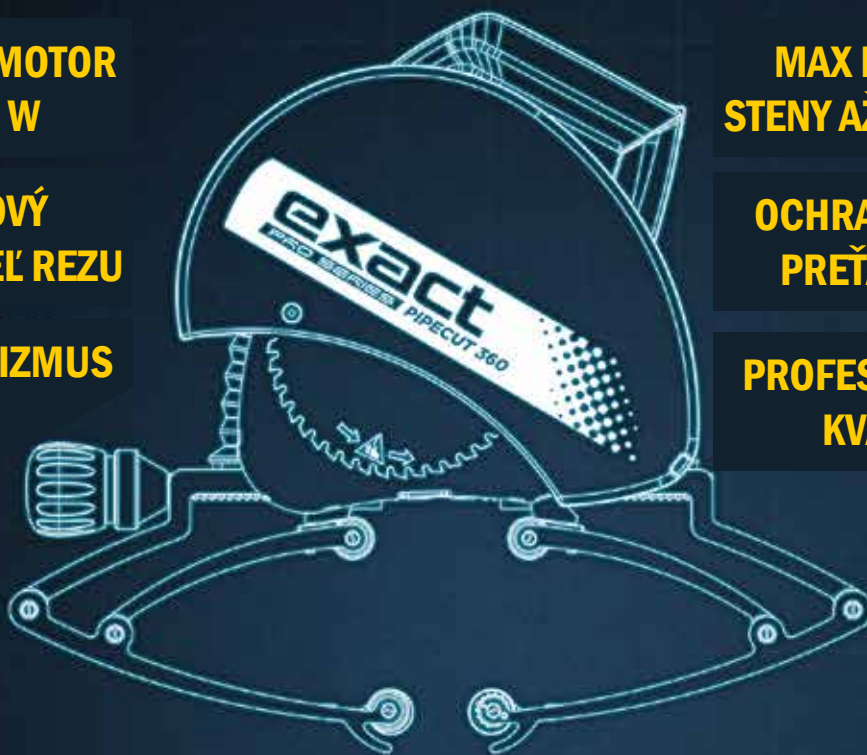

PRO SERIES

PIPECUT 360

VYROBENÉ V EURÓPE

**SILNEJŠÍ MOTOR
2500 W**

**LASEROVÝ
UKAZOVATEĽ REZU**

**ZLEPŠENÝ MECHANIZMUS
NASTAVANIA**

**MAX HRÚBKA
STENY AŽ DO 20mm**

**OCHRANA PRED
PREŽAŽENÍM**

**PROFESIONÁLNA
KVALITA**

HMOTNOŠŤ

16,5 kg

ROZSAH POUŽITIA

75 - 360 mm | 3 - 14"

MAX HRÚBKA STENY

**VHODNÉ PRE
VŠETKY
MATERIÁLY**

EXACT PRO SERIES PIPECUT 360 Najpokročilejší systém rezania rúr

- ✓ Silnejší motor ako u predchádzajúcich modelov, 2500W,
- ✓ Elektronická ochrana motora pred preťažením a "semafór" pre obsluhu - svetelná signalizácia pre operátora,
- ✓ Laserový indikátor pre rovné a precízne rezanie,
- ✓ Vylepšený nastavovací mechanizmus pre rovné rezanie,
- ✓ Profesionálna kvalita - Vyrobené v Európe,
- ✓ Píla na rúry s hrúbkou steny až 20 mm